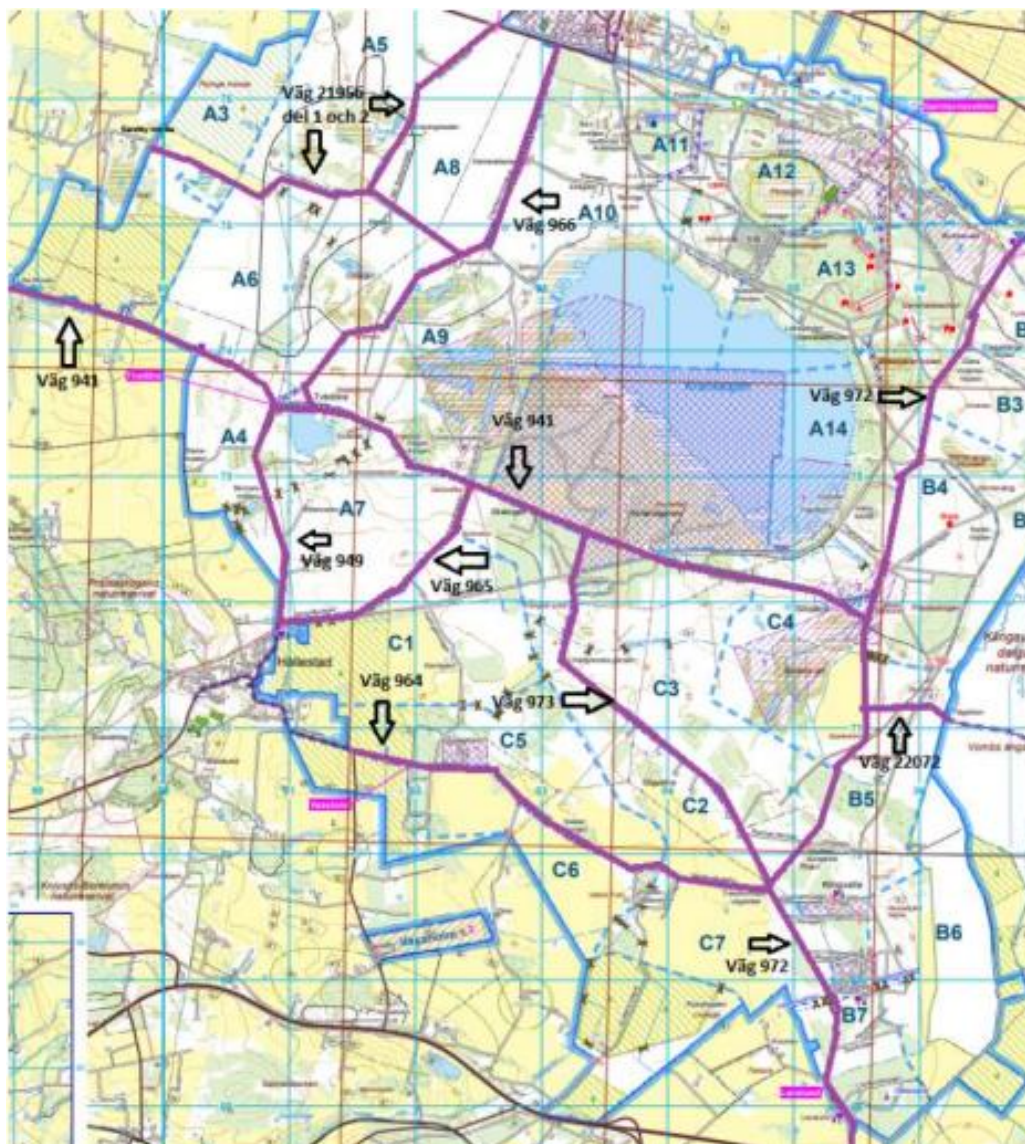

Karta lokala trafikföreskrifter.

Underlag: Länsstyrelsens beslut diariern: 3866-2024, 3860-2024, 39110-2023

Engblom, Mathias

C GarnE

Handlingen är fastställd i Försvarsmaktens elektroniska dokument- och ärendehanteringssystem.