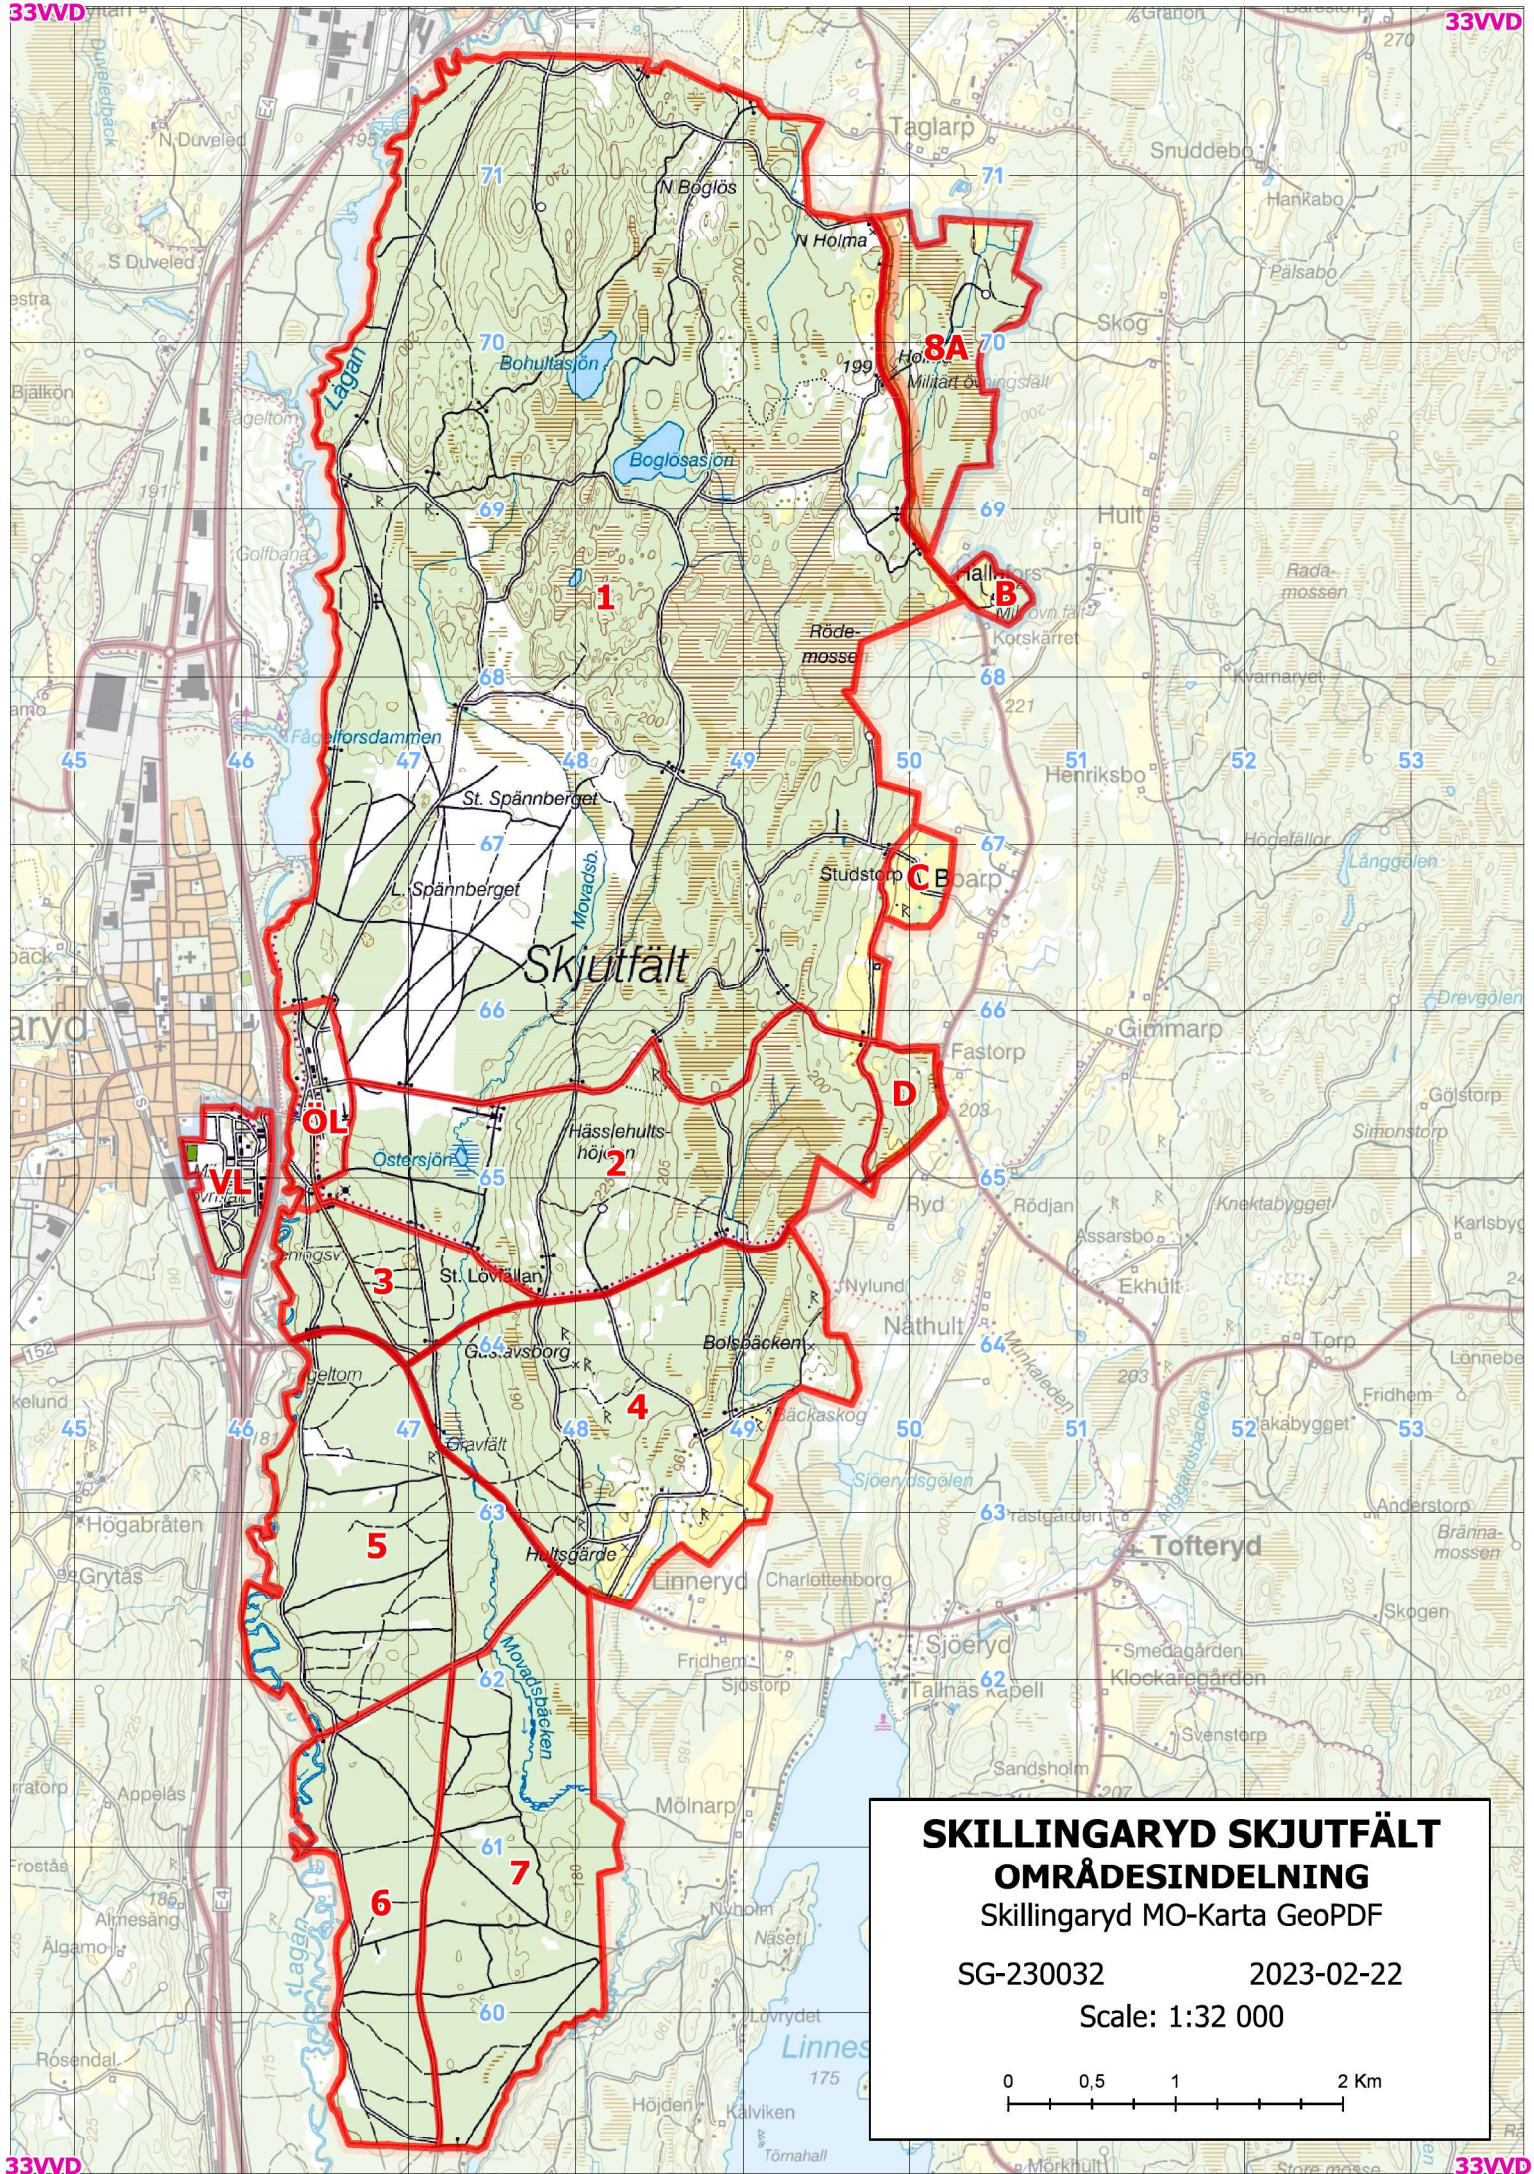

TILLTRÄDESFÖRBUD v 420

Skillingaryds skjutfält

**TILLTRÄDESFÖRBUD GÄLLER UNDER NEDAN ANGIVNA TIDER.
OMRÅDESBESKRIVNING - SE SEPARAT ANSLAGET KARTBLAD.**

Vecka	Datum	Dag	Tid	Avlyst område
20	05-13	Mån	00.00 – 24.00	1-2, 5-7, VL, ÖL
20	05-14	Tis	00.00 – 24.00	1-2, 5-7, VL, ÖL
20	05-15	Ons	00.00 – 24.00	1-2, 5-7, VL, ÖL
20	05-16	Tors	00.00 – 24.00	1-2, VL, ÖL
20	05-17	Fre	00.00 – 24.00	1-2, VL, ÖL
20	05-18	Lör	00.00 – 24.00	1-2, VL, ÖL
20	05-19	Sön	00.00 – 24.00	1-2, VL, ÖL

Det är under ovan angivna tider livsfarligt att beträda avspärrat område.

Observera att endast dagar med tillträdesförbud anges.

Före inpassering på fältet skall information inhämtas på någon av fältets informationstavlor, finns längs ingående vägar till fältet.

Övriga tider kan övningar med lös ammunition, hundar och fordon förekomma.

Avspärrning påbörjas före angiven tid för att skjutfältet ska vara stängt till angiven tid. Avspärrning hävs från angiven tid.

Ändring av program i perioden kan förekomma. Ändringar anslås senast 24 timmar före ny avlysning.

Upplysning avseende avlysning lämnas på telefon 0370-71411

**SKILLINGARYD SKJUTFÄLT
OMRÅDESINDELNING**

Skillingaryd MO-Karta GeoPDF

SG-230032

2023-02-22

Scale: 1:32 000